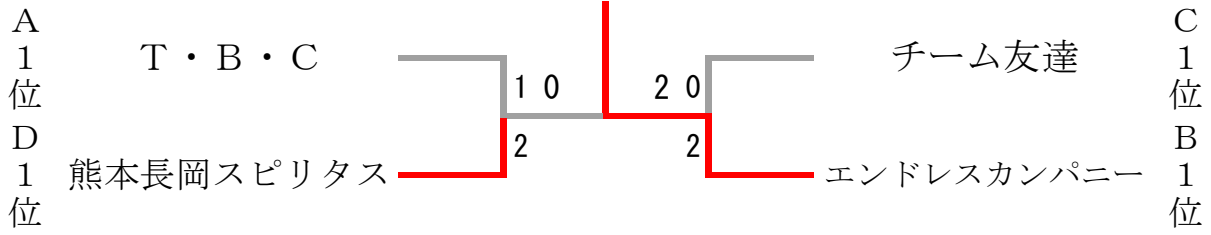

男子A・Bクラス 決勝