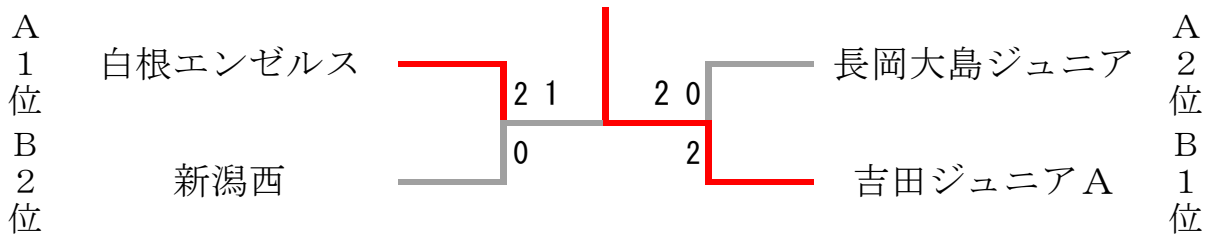

男子A・Bクラス 決勝

女子Bクラス 決勝

女子Cクラス 決勝