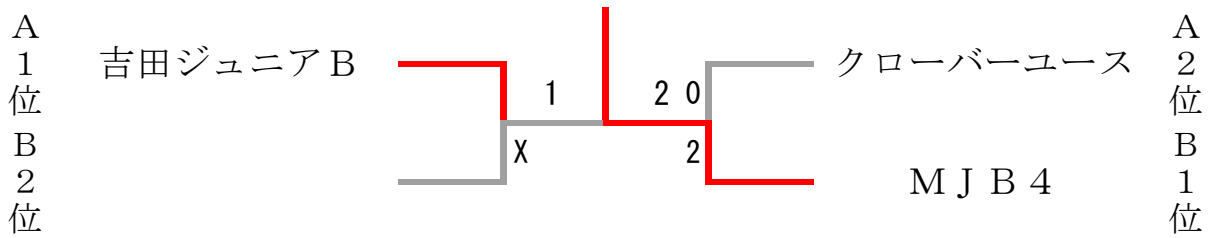

男子A・Bクラス 決勝

女子Bクラス 決勝

女子Cクラス 決勝