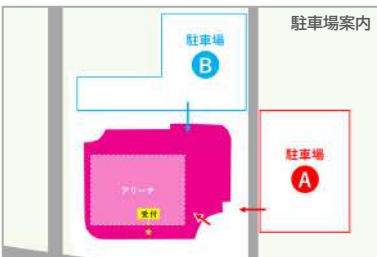

子どもの可能性は無限大！

スポーツ体験キャラバン

7.21 日
10:00 ▶ 15:00

お申込

下記QRコードまたは「にいがた子どものスポーツ応援プロジェクト 公式note」から、参加登録フォームにご回答いただき、お申込をお願いいたします。

にいがた子どものスポーツ応援プロジェクト

ご家族やお友達と、
どなたでもご参加
いただけます！

アクセス

会場：三条市体育文化会館

イベントの一部は「地域スポーツクラブ推進体制基盤強化事業（スポーツ庁/国庫補助事業）」を活用しています

かけっこチャレンジ25

日本初モバイルトラックで25m走のタイム計測に挑戦しよう！一人何回でも走ってOK。過去には1歳から86歳までが参加!! 最後には記録証のプレゼントもあります！

随時受付
※走り方教室実施時は休止

走り方教室

老若男女誰でも楽しめて、すべての運動の基本となる“かけっこ”。ニューイヤー駅伝5回出場の実業団チームセキノ興産陸上競技部が、走り方を直接指導します。

1回 30分
①11:00～
②14:00～

親子で健康づくり

新潟県健康づくり・スポーツ医科学センターの専門スタッフによる体力チェック！自分の素早さ（反応時間）・力強さ（握力）はどのくらい？親子で楽しくチャレンジしよう！

1回 5～10分
随時受付

親子で運動遊び

誰もが簡単にできる運動あそびを体験しよう！幼児～小学生の運動あそびは、神経系の発達に非常に重要です。日々の運動に取り入れられる楽しいあそびを一緒に行いましょう！

1回 20分
①10:00～ ②10:30～
③11:00～ ④11:30～
⑤13:00～ ⑥13:30～
⑦14:00～ ⑧14:30～

パラスポーツ

年齢や障害の有無にかかわらず、誰もが一緒に楽しめるパラスポーツ・ポッチャ。家族みんなで挑戦してみよう！その他、フライングディスクや車いすスラロームなどの体験も！

1回 5分
随時受付

ラグビー

スポーツに必要な、走る・投げる・蹴る・跳ぶの全要素が詰まったスポーツ！更に非日常の体当たりチャレンジも！！ラグビーで新しい自分のスポーツの才能と出会えるかも！？

1回 10～20分
随時受付

銃剣道

木銃と呼ばれる木製の銃形をした用具を使い、対人試合や形の鍛錬などを行う銃剣道。突技が主体の習得しやすい競技ですが、生涯かけて真髄を極められる奥深い武道です。

1回 10分
随時受付

この他に
当日お楽しみブースも？！

特設サイトを
チェック