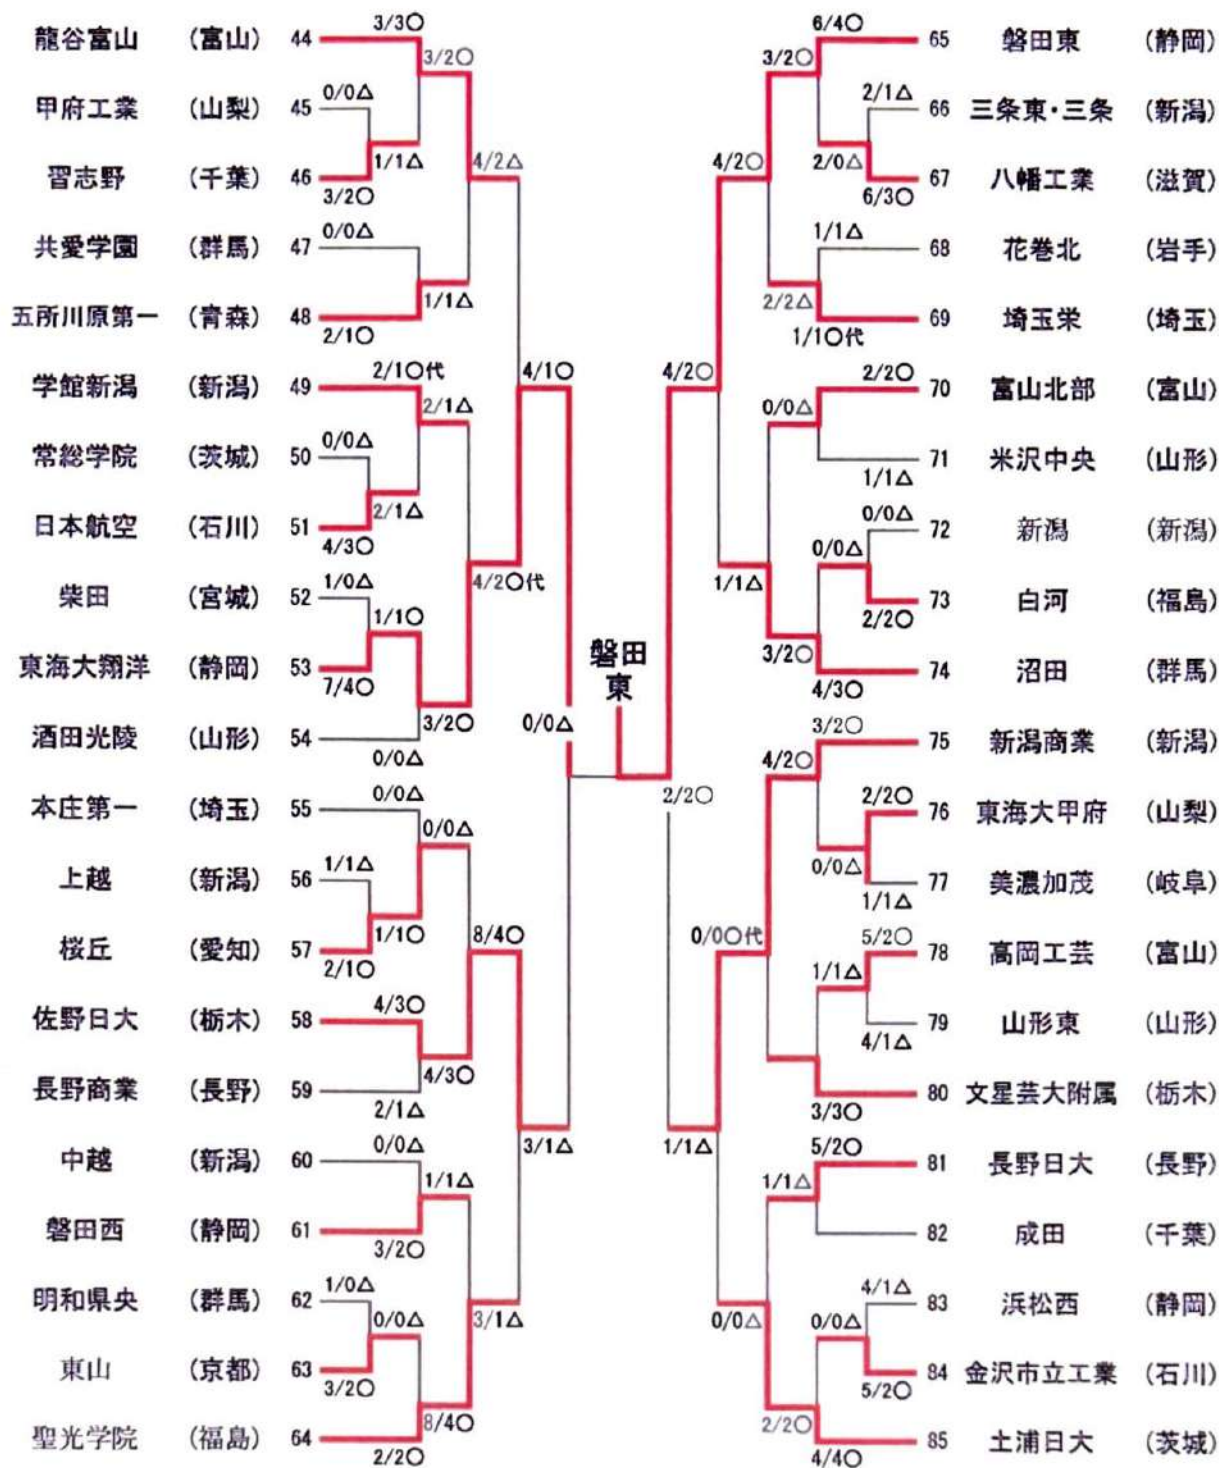

三糸杯 男子I

三條杯 男子2

三条杯 女子1

三條杯 女子2

男子団体準決勝戦

| チーム名 | 先鋒 | 次鋒 | 中堅 | 副将 | 大将 | | 勝敗 |
|--------------|-----|----|----|----|----|--|-------------|
| 小山 (栃木) | 仲川 | 関 | 安田 | 大関 | 梶本 | | △ 2 1 |
| | ✕ | ⓧ | ✕ | | | | |
| 取手第一 (茨城) | コ | | | ⓧ | ⓧ | | ⊙ 4 2 |
| | 鹿内△ | 河津 | 鈴木 | 松山 | 井関 | | |

| チーム名 | 先鋒 | 次鋒 | 中堅 | 副将 | 大将 | | 勝敗 |
|-------------------|----|-----|----|----|----|--|-------------|
| 東海大翔 洋 (松山) | 小田 | 鈴木△ | 大石 | 河野 | 松原 | | △ 0 0 |
| | | ✕ | ✕ | ✕ | | | |
| 磐田東 (静岡) | ⓧ | | | | コ | | ⊙ 2 2 |
| | 寺田 | 松木 | 越野 | 石田 | 藤雄 | | |

男子団体決勝戦

| チーム名 | 先鋒 | 次鋒 | 中堅 | 副将 | 大将 | | 勝敗 |
|--------------|----|----|----|----|----|--|-------------|
| 取手第一 (茨城) | 鹿内 | 河津 | 鈴木 | 松山 | 井関 | | △ 5 2 |
| | △ | ⓧ | ✕ | コ | ⓧ | | |
| 磐田東 (静岡) | ⓧ | ド | コ | | ド | | ⊙ 6 2 |
| | 寺田 | 増尾 | 菊前 | 石田 | 藤雄 | | |

女子団体準決勝戦

| チーム名 | 先鋒 | 次鋒 | 中堅 | 副将 | 大将 | | 勝敗 |
|--------------|----|----|----|-----|----|--|-------------|
| 長野日大 (長野) | 宮入 | 大草 | 齋藤 | 越山 | 平坂 | | △ 2 1 |
| | ⓧ | | | ✕ | ✕ | | |
| 本庄第一 (埼玉) | | ⓧ | ド | | ✕ | | ⊙ 3 2 |
| | 花島 | 松村 | 山田 | 白井△ | 中村 | | |