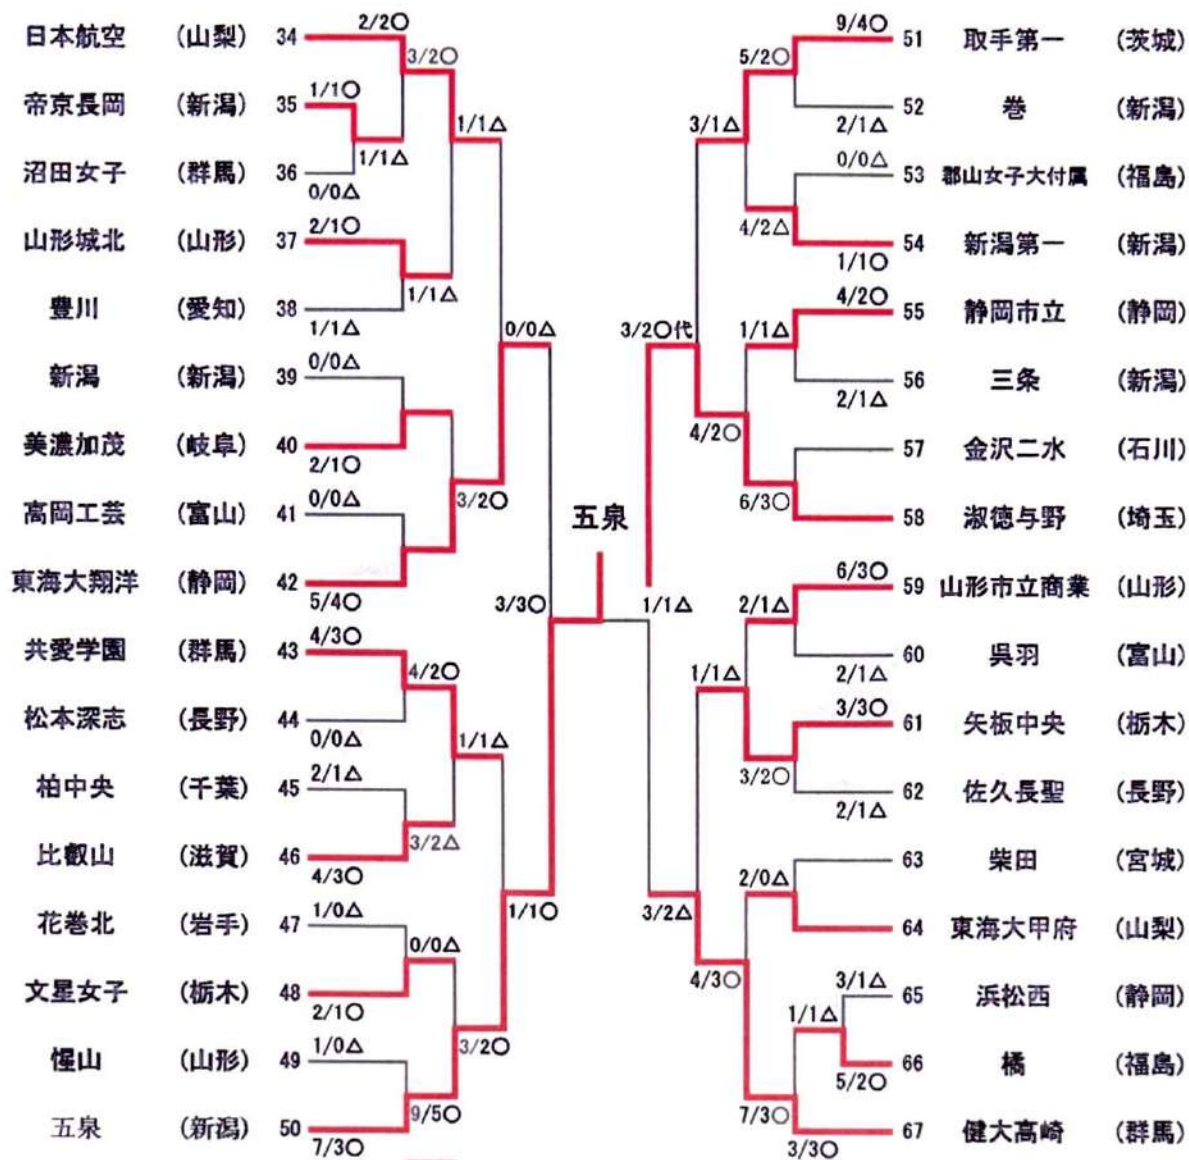

三糸杯 男子I

三條杯 男子2

三条杯 女子1

三條杯 女子2

男子団体準決勝戦

| チーム名 | 先鋒 | 次鋒 | 中堅 | 副将 | 大将 | | 勝敗 |
|--------------|-----|----|----|----|----|--|-------------|
| 小山 (栃木) | 仲川 | 関 | 安田 | 大関 | 梶本 | | △ 2 1 |
| | ✕ | ⓧ | ✕ | | | | |
| 取手第一 (茨城) | コ | | | ⓧ | ⓧ | | ⊙ 4 2 |
| | 鹿内△ | 河津 | 鈴木 | 松山 | 井関 | | |

| チーム名 | 先鋒 | 次鋒 | 中堅 | 副将 | 大将 | | 勝敗 |
|-------------------|----|-----|----|----|----|--|-------------|
| 東海大翔 洋 (松山) | 小田 | 鈴木△ | 大石 | 河野 | 松原 | | △ 0 0 |
| | | ✕ | ✕ | ✕ | | | |
| 磐田東 (静岡) | ⓧ | | | | コ | | ⊙ 2 2 |
| | 寺田 | 松木 | 越野 | 石田 | 藤雄 | | |

男子団体決勝戦

| チーム名 | 先鋒 | 次鋒 | 中堅 | 副将 | 大将 | | 勝敗 |
|--------------|----|----|----|----|----|--|-------------|
| 取手第一 (茨城) | 鹿内 | 河津 | 鈴木 | 松山 | 井関 | | △ 5 2 |
| | △ | ⓧ | ✕ | コ | ⓧ | | |
| 磐田東 (静岡) | ⓧ | ド | コ | | ド | | ⊙ 6 2 |
| | 寺田 | 増尾 | 菊前 | 石田 | 藤雄 | | |

女子団体準決勝戦

| チーム名 | 先鋒 | 次鋒 | 中堅 | 副将 | 大将 | | 勝敗 |
|--------------|----|----|----|-----|----|--|-------------|
| 長野日大 (長野) | 宮入 | 大草 | 齋藤 | 越山 | 平坂 | | △ 2 1 |
| | ⓧ | | | ✕ | ✕ | | |
| 本庄第一 (埼玉) | | ⓧ | ド | | ✕ | | ⊙ 3 2 |
| | 花島 | 松村 | 山田 | 白井△ | 中村 | | |