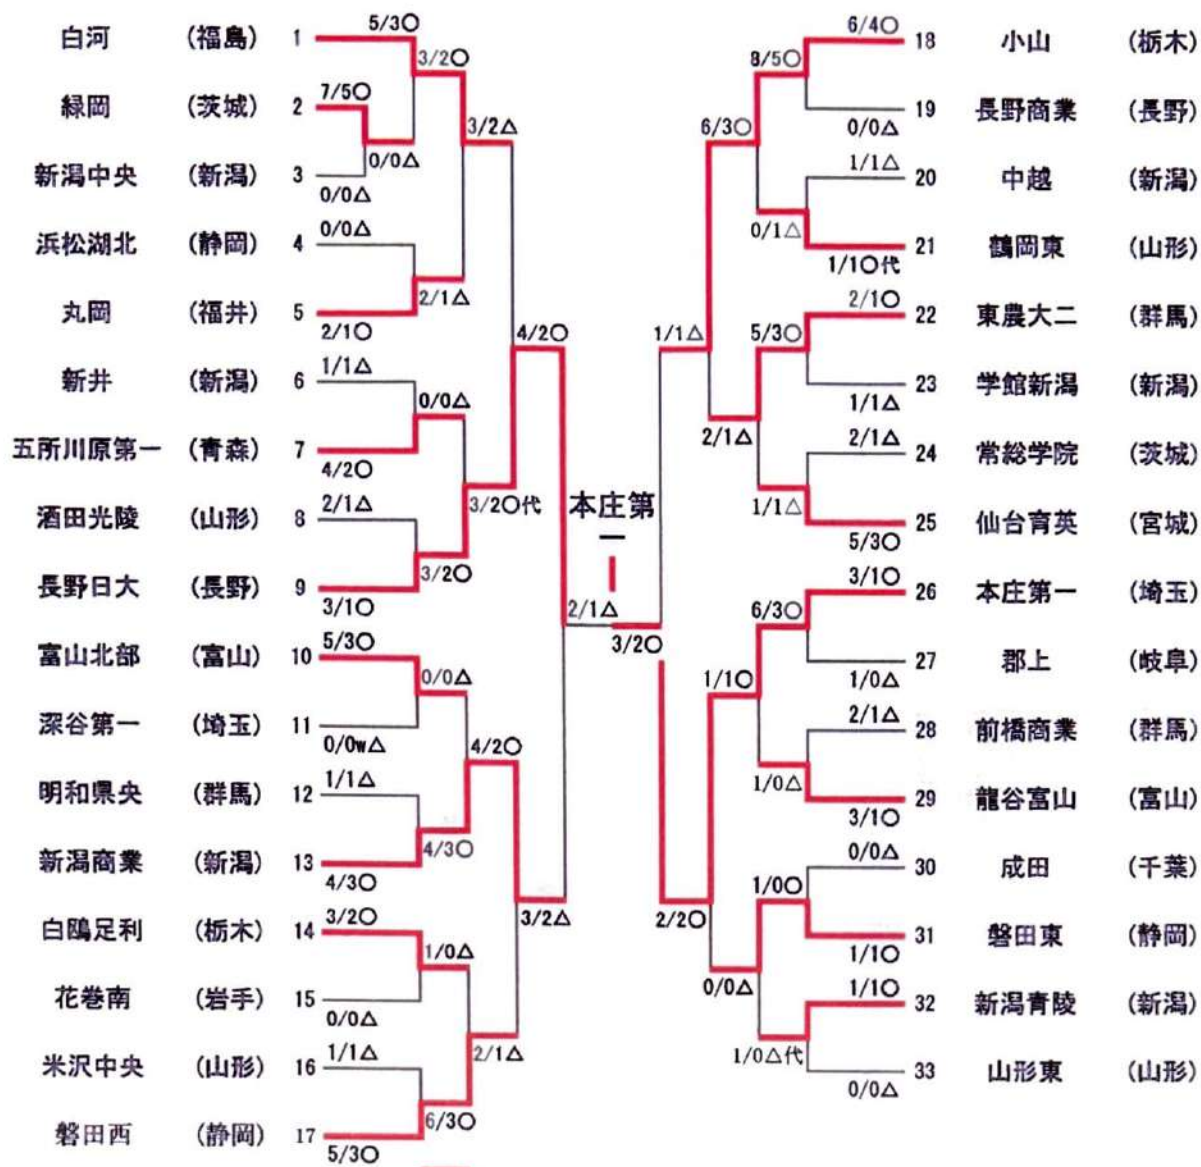

三糸杯 男子I

三條杯 男子2

三条杯 女子1

三條杯 女子2

男子団体準決勝戦

| チーム名 | 先鋒 | 次鋒 | 中堅 | 副将 | 大将 | | 勝敗 |
|--------------|-----|----|----|----|----|--|-------------|
| 小山 (栃木) | 仲川 | 関 | 安田 | 大関 | 梶本 | | △ 2 1 |
| | ✕ | ⓧ | ✕ | | | | |
| 取手第一 (茨城) | コ | | | ⓧ | ⓧ | | ⊙ 4 2 |
| | 鹿内△ | 河津 | 鈴木 | 松山 | 井関 | | |

| チーム名 | 先鋒 | 次鋒 | 中堅 | 副将 | 大将 | | 勝敗 |
|-------------------|----|-----|----|----|----|--|-------------|
| 東海大翔 洋 (松山) | 小田 | 鈴木△ | 大石 | 河野 | 松原 | | △ 0 0 |
| | | ✕ | ✕ | ✕ | | | |
| 磐田東 (静岡) | ⓧ | | | | コ | | ⊙ 2 2 |
| | 寺田 | 松木 | 越野 | 石田 | 藤雄 | | |

男子団体決勝戦

| チーム名 | 先鋒 | 次鋒 | 中堅 | 副将 | 大将 | | 勝敗 |
|--------------|----|----|----|----|----|--|-------------|
| 取手第一 (茨城) | 鹿内 | 河津 | 鈴木 | 松山 | 井関 | | △ 5 2 |
| | △ | ⓧ | ✕ | コ | ⓧ | | |
| 磐田東 (静岡) | ⓧ | ド | コ | | ド | | ⊙ 6 2 |
| | 寺田 | 増尾 | 菊前 | 石田 | 藤雄 | | |

女子団体準決勝戦

| チーム名 | 先鋒 | 次鋒 | 中堅 | 副将 | 大将 | | 勝敗 |
|--------------|----|----|----|-----|----|--|-------------|
| 長野日大 (長野) | 宮入 | 大草 | 齋藤 | 越山 | 平坂 | | △ 2 1 |
| | ⓧ | | | ✕ | ✕ | | |
| 本庄第一 (埼玉) | | ⓧ | ド | | ✕ | | ⊙ 3 2 |
| | 花島 | 松村 | 山田 | 白井△ | 中村 | | |